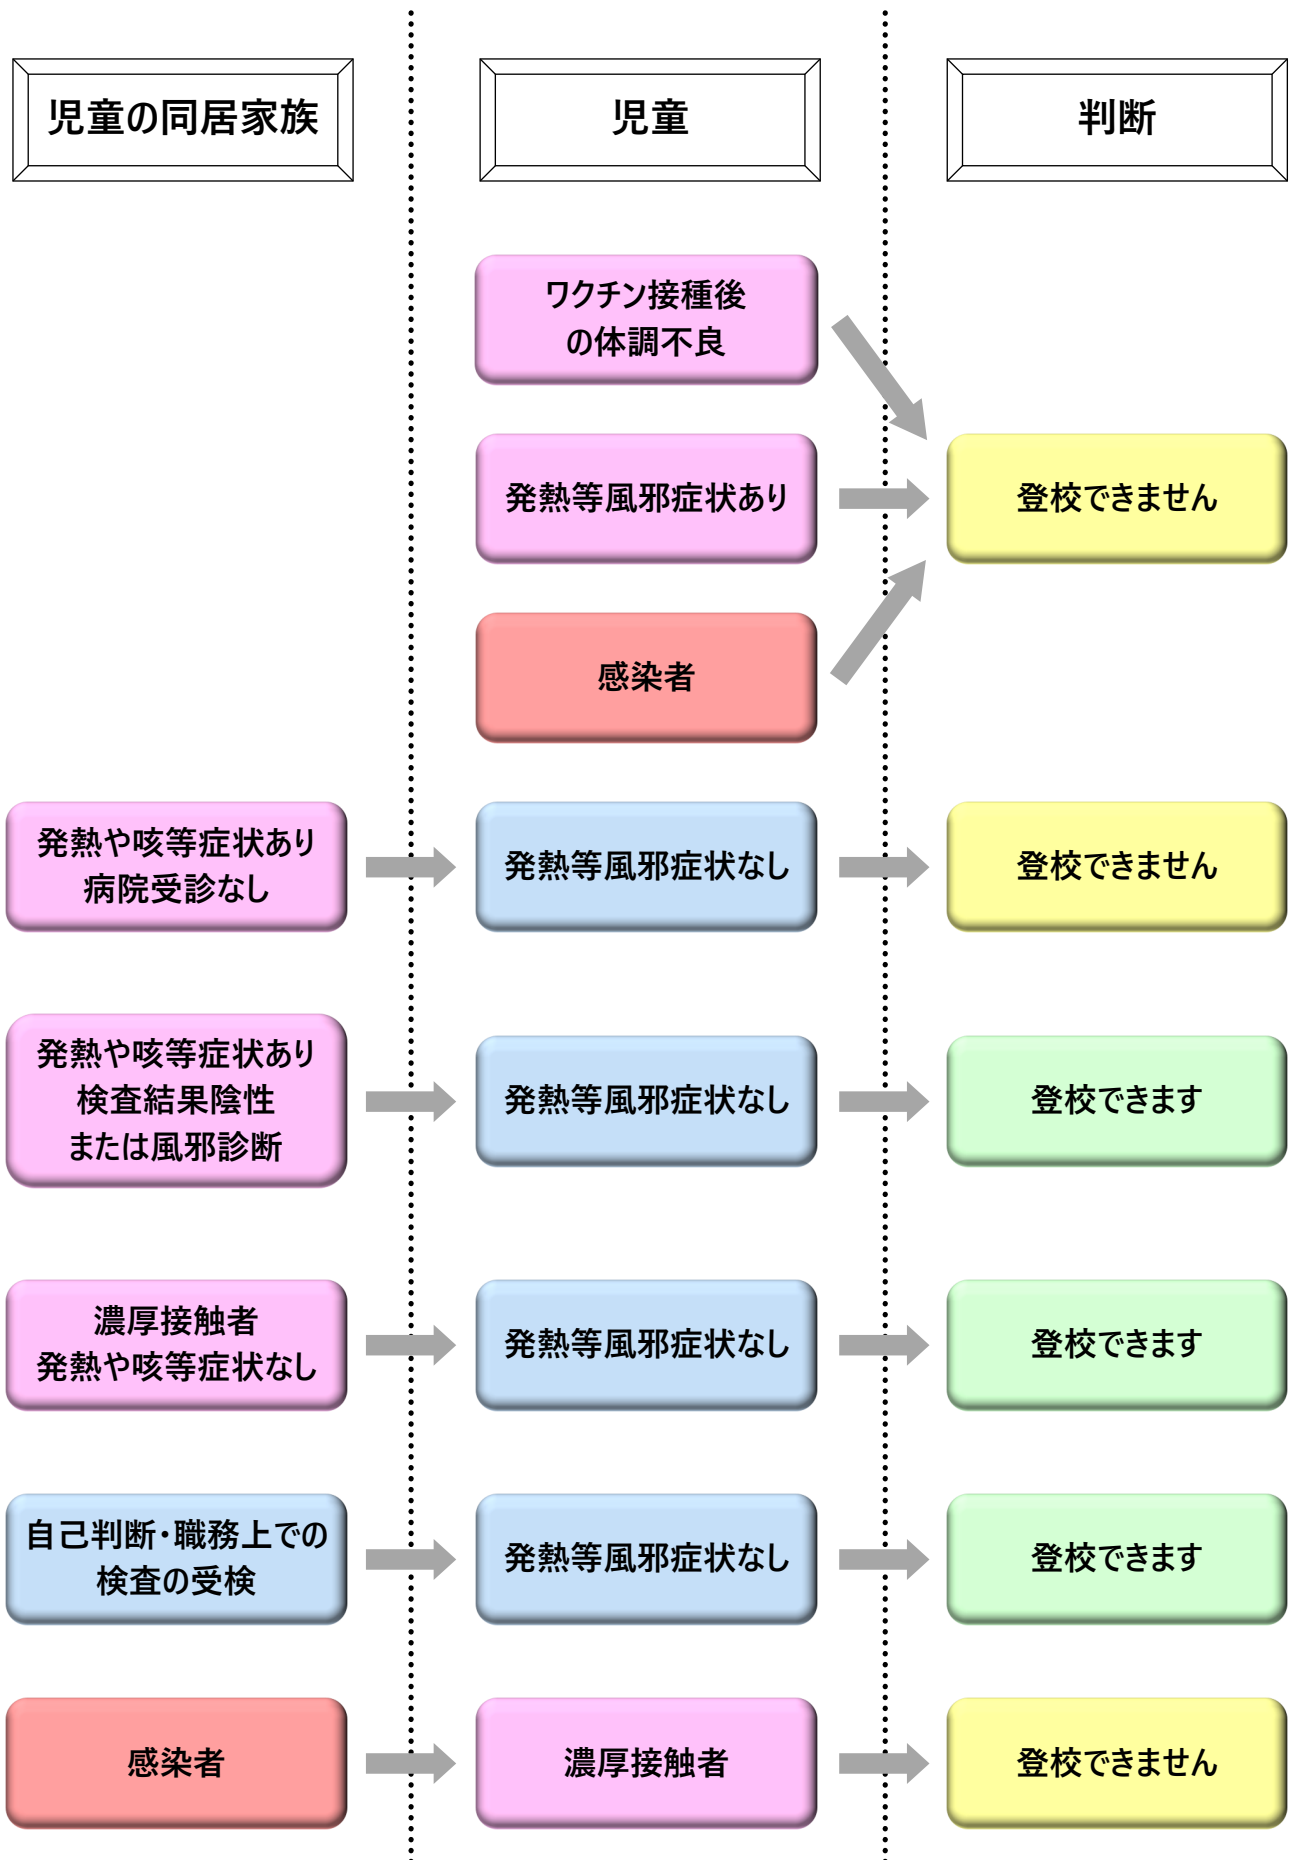

新型コロナウイルス感染症 登校を判断するためのフローチャート

甲府市立相川小学校 2022/6/23

※「風邪症状」は、児童が毎日携帯してくる「けんこうチェックカード」にある症状を参考にしてください。