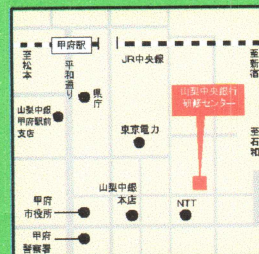

本格的なお茶室で

『抹茶のいただき方』

『和菓子のいただき方』

を体験しよう!!

※ 持ち物…ハンカチ

おいしい
お茶じゃのお

太鼓判先生

場所：山梨中央銀行研修センター（甲府市中央2丁目11-12）

開催日時：2024年10月19日（土）10:00～11:40

対象者：小学生

参加組数：親子10組20名まで

参加料：無料

※ 駐車場はございません

お問い合わせ・お申し込み方法

電話もしくはメールにて承ります。

電話：055-224-1857（受付時間：平日9:00～17:00）