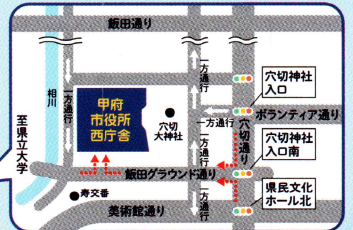

事前に描いた下絵を元に
バス・タクシーにペイントマーカーで直接絵を描いちゃおう!

2023

4/15 土

会場 YCC県民文化ホール
[〒400-0033 山梨県甲府市寿町26-1]

当日YCC県民文化ホールの駐車場は使用できません。

写生大会参加者専用駐車場
甲府市役所西庁舎(旧穴切小学校)
[〒400-0034 山梨県甲府市宝2-8-19]
※入り口で駐車場証明書をご提示ください。

時間 10:00～15:00 募集人数 事前にWEB受付された 優先350名様

7回に分け、各回50名30分間の描画になります。

1回目 10:10～/2回目 10:50～/3回目 11:30～/4回目 12:10～/5回目 12:50～/6回目 13:30～/7回目 14:10～

応募方法 右記QRを読み取り必要事項を入力しご応募ください。

事前申込期間 2023年3月6日(月)～2023年4月15日(土)

持ち物 汚れてもいい服・「将来の夢」をテーマに描いた下絵

同時開催
イベント