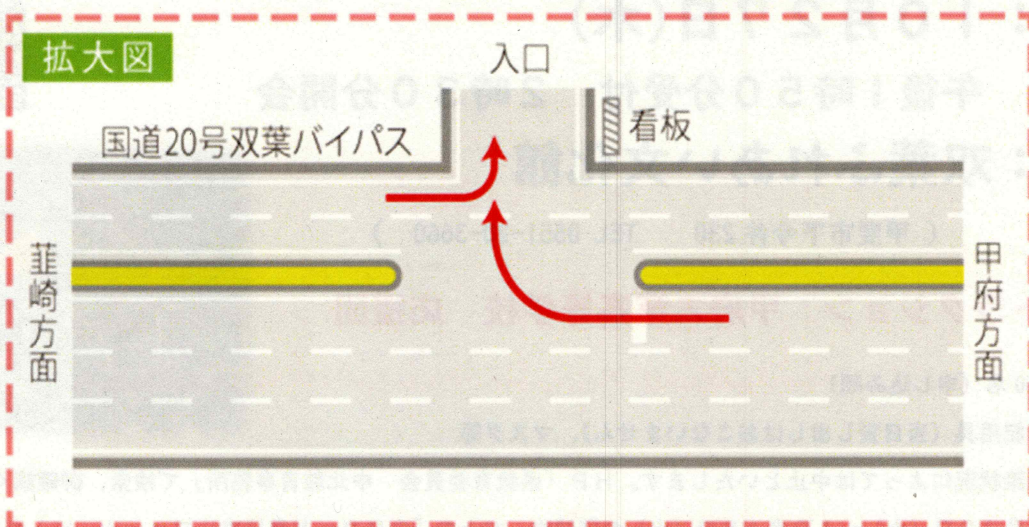

申込み：9月20日(火)～10月18日(火)の期間中、右上の「QRコード専用申込フォーム」に入力するか、別紙「参加申込書」をFAXで送信するか、どちらかで申し込んでください。

◇主催：中北地区地域教育推進連絡協議会 中北教育事務所

問い合わせ先：中北教育事務所 地域教育支援スタッフ

今津・伊神 TEL 0551-23-3008 FAX 0551-23-3013

## ◇地域教育フォーラム会場 案内図

◎駐車については、係の指示に従ってください。

◎JR 中央線塩崎駅から徒歩5分です。

JR中央線塩崎駅下車徒歩3分／甲斐市役所双葉庁舎南