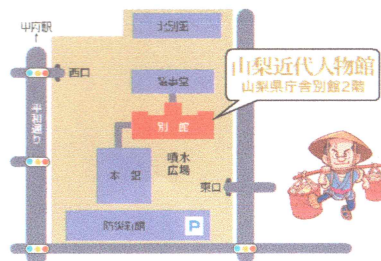

せんがくけっか
選挙結果は
じんぶつかん
人物館の掲示板と
Facebookページで
はっぴょう
発表するよ♪

しんがた かんせん ひろ
★新型コロナウイルス感染を広げないために★

- 平熱より1度高い発熱があるときや、体調が良くないときは、来るのをやめましょう。
- 入館するときは消毒液で手と指の消毒をしてください。

だいじゅうごかい さんかく
第15回展示 「山梨を舞台に活躍したひとびと」好評開催中！

山梨県庁構内図 愛称：オープンガーデンやまなし

Facebook

ホームページ

「山梨近代人物館」で検索！
フォローすると最新情報が受け取れます。