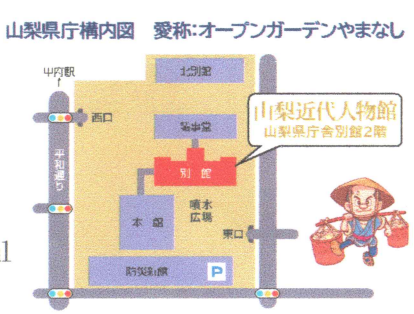

会場：山梨県庁舎別館3階「正庁」

講師：樋口 昌弘さん(山梨県立博物館展示交流員)

定員：20名(定員になり次第締め切り)

対象：小学生以上

※大人も参加可能です。ただし、お子様を優先させていただきます。

参加費：無料

申込み：電話・FAX・メールにてお申込みください。

※必ず、事前のお申込みをお願いします。お申込みの際に
氏名・お住まいの市町村名・ご連絡先をお伝えください。

※新型コロナウイルスの感染状況によっては、
変更・中止となる場合があります。

キャンバスネット
やまなし運機購座

◆新型コロナウイルス感染を広げないために◆
・平熱より1度以上高い発熱があるときや、体調がよくないときは、参加を控えてください。
・会場に入るまえに消毒液で手と指の消毒をしてください。

第15回展示「山梨を舞台に活躍したひとびと」好評開催中!

主催・お問い合わせ
山梨近代人物館
The Museum of
MODERN YAMANASHI HISTORICAL FIGURES
〒400-8501 山梨県甲府市丸の内1-6-1
TEL: 055-231-0988 FAX: 055-231-0991
(HP) <https://www.pref.yamanashi.jp/ykj/index.html>
(Mail) y-jinbutukan@yamanashi-bunka.or.jp