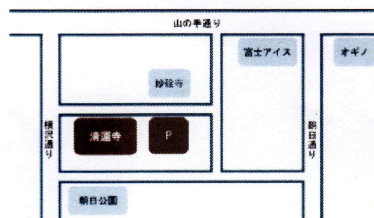

# 山梨の寺子屋

大学生が自学自習のサポートをします！  
参加費は無料です。

## 「寺子屋まるん」

日時 毎週水 17～18/18～19時の2部制  
会場 オープンカフェ・まるごとやまなし館  
甲府市丸の内一丁目6-1  
対象 小学生～高校生 定員 各2名  
持ち物 学びたいもの 自由に持ってきてね！  
参加方法 予約が必要です。  
こちらからお申込みください↓

## 「出張寺子屋@清運寺」

日時 毎週木 18～20時  
会場 清運寺 甲府市朝日5丁目2-11  
対象 小学生～高校生 定員 6名  
持ち物 学びたいもの 自由に持ってきてね！  
参加方法 予約が必要です。  
こちらからお申込みください↓

大学生と  
一緒に学ぼう！

寺子屋まるんはNPO法人Cafe de 寺子屋が運営しています。

お問い合わせは メール : [info@cafe-de-terakoya.or.jp](mailto:info@cafe-de-terakoya.or.jp) まで